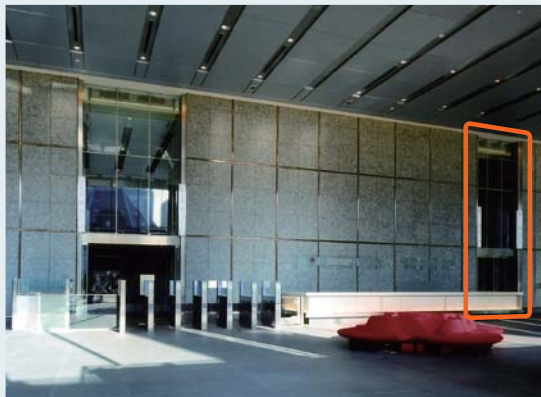

1F オフィスエントランスホール

東京駅を背にして、
一番右側のエレベーターホールへ。