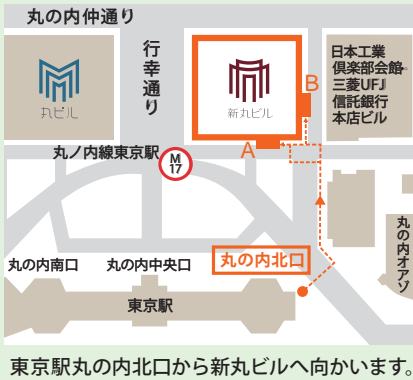

# 新丸ビル9Fへの行き方

## 公共交通機関でお越しの方

**EGG JAPAN**

東京都千代田区丸の内 1-5-1  
 新丸の内ビル 10F(受付)・9F  
 TEL: 03-5208-2121

### 地上から

新丸ビルオフィスゾーンから入ります  
 (商業ゾーンからは連絡していません)

### 地下から

JR 東京駅・東京メトロ丸の内線  
 東京駅側 (B1F)コンコース

新丸ビルへ入ります。