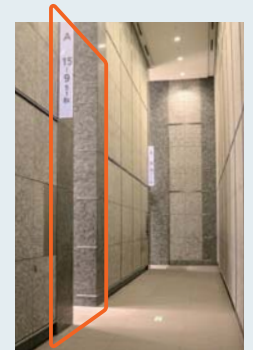

### 新丸ビル 地上エントランス

### 新丸ビル 地下エントランス

正面のエスカレーターではなく、  
 右側スターバックスコーヒー前のオフィスゾーン入口から入ります。

1

### 1F オフィスエントランスホール

東京駅を背にして、  
 一番右側のエレベーターホールへ。

手前のエレベーターで  
 9階へ。

2

9階到着後、  
 エレベーターホールを出て  
 右へ進み、突きあたりを右へ。

3

通路をまっすぐ進みます。  
**EGG JAPAN** が  
 見えてきました。

Welcome!