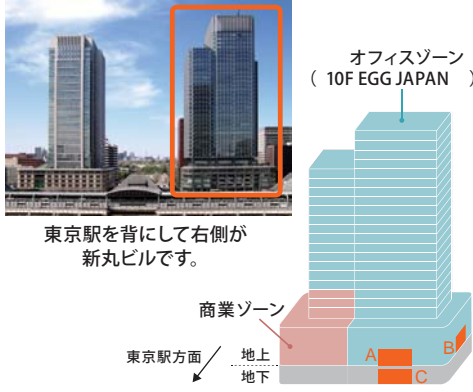

# 新丸ビル9Fへの行き方

## 公共交通機関でお越しの方

**EGG JAPAN**

東京都千代田区丸の内 1-5-1  
 新丸の内ビル 10F(受付)・9F  
 TEL: 03-5208-2121

### 地上から

新丸ビルオフィスゾーンから入ります  
 (商業ゾーンからは連絡していません)