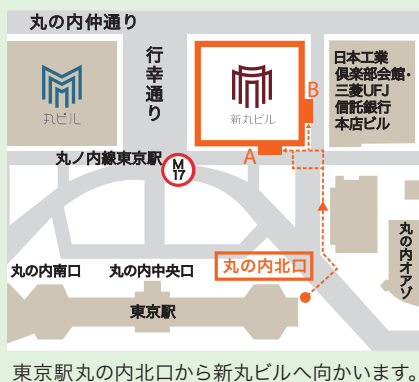

# 新丸ビル10Fへの行き方

公共交通機関でお越しの方

### 地上から

新丸ビルオフィスゾーンから入ります  
(商業ゾーンからは連絡していません)

### 新丸ビル 地上エントランス

### 新丸ビル 地下エントランス

正面のエスカレーターではなく、  
右側スターバックスコーヒー前のオフィスゾーン入口から入ります。

1