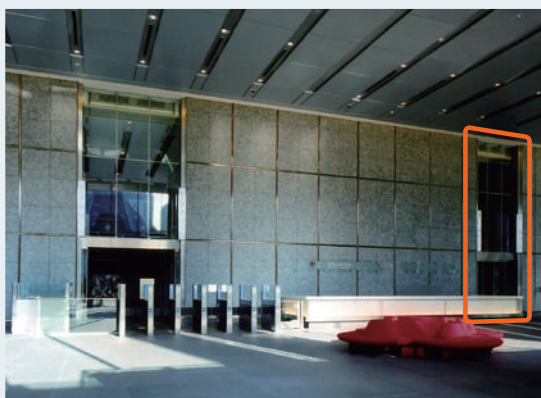

1Fオフィスエントランスホール

東京駅を背にして、
一番右側のエレベーターホールへ。

手前のエレベーターで
10階へ。

2

10階到着後、
黒い壁の方へ進み
突き当たりを左へ。
次の角を右へ。

3

EGG JAPAN が
見えてきました