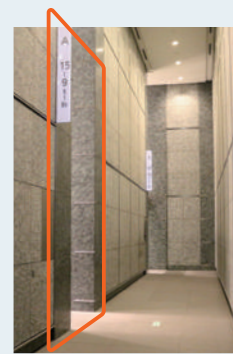

### 新丸ビル 地上エントランス

### 新丸ビル 地下エントランス

正面のエスカレーターではなく、  
右側スターバックスコーヒー前のオフィスゾーン入口から入ります。

1

### 1Fオフィスエントランスホール

東京駅を背にして、  
一番右側のエレベーターホールへ。

手前のエレベーターで  
10階へ。

2

10階到着後、  
黒い壁の方へ進み  
突き当たりを左へ。  
次の角を右へ。

3

EGG JAPAN が  
見えてきました