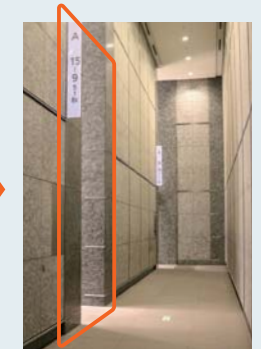

新丸ビル9Fへの行き方

お車でお越しの方

EGG JAPAN

東京都千代田区丸の内 1-5-1
 新丸の内ビル 10F(受付)・9F
 TEL: 03-5208-2121

東京駅方面から

車寄せ

仲通り方面から

1

1F オフィスエントランスホール

東京駅を背にして、
一番右側のエレベーターホールへ。

手前のエレベーターで
9階へ。

2

9階到着後、
エレベーターホールを出て
右へ進み、突きあたりを右へ。

3

通路をまっすぐ進みます。
EGG JAPAN が
見えてきました。

Welcome!